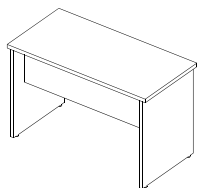

# M30

Otimização de espaços

■

---

Pensando em otimização de espaço a linha M30 se torna a opção ideal para pequenos escritórios. Ela evidencia a necessidade de uma atenção aos detalhes e foca nos espaços menores garantindo sua harmonia no ambiente.

---

MESAS

MESA RETA PÉ PAINEL M30

CÓD.	DIMENSÕES
331.010.130	800 X 760 X 600
331.020.130	1000 X 760 X 600
331.030.130	1200 X 760 X 600
331.050.130	1500 X 760 X 600

MESA ANGULAR PÉ PAINEL M30

CÓD.	DIMENSÕES
332.020.430	1500 X 760 X 1500
332.020.330	1500 X 760 X 1700