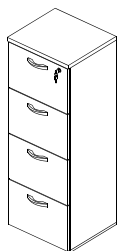

ARQUIVO
4 GAVETÕES M25

CÓD.	DIMENSÕES
335.030.025	467 X 1275 X 420