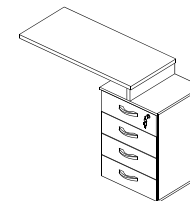

MESA AUXILIAR M30

CÓD.	DIMENSÕES
331.080.030	900 X 760 X 420

MESA AUXILIAR PEDESTAL  
2 GAVETAS 1 GAVETÃO M30

CÓD.	DIMENSÕES
331.080.130	1120 X 760 X 420

MESA AUXILIAR PEDESTAL  
4 GAVETAS M30

CÓD.	DIMENSÕES
331.080.230	1120 X 760 X 420