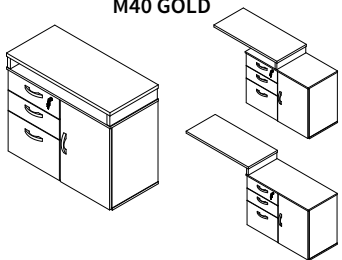

**MESA AUXILIAR PEDESTAL
1 PORTA 2 GAVETAS 1 GAVETÃO
M40 GOLD**

CÓD.	DIMENSÕES
	900 X 770 X 420
331.086.140	1370 X 770 X 420
	1770 X 770 X 420