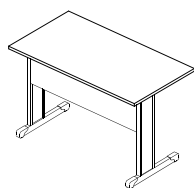

MESA RETA PÉ METÁLICO M25

CÓD.	DIMENSÕES
331.010.025	800 X 760 X 600
331.020.025	1000 X 760 X 600
331.030.025	1200 X 760 X 600
331.050.025	1500 X 760 X 600