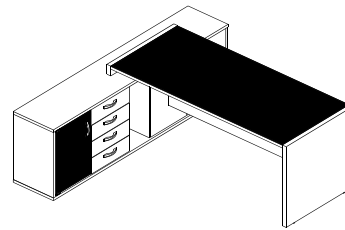

CÓD.	DIMENSÕES
331.071.525	1770 X 760 X 2104
331.070.525	2070 X 760 X 2104

MESA COM CREDENZA
4 GAVETAS UP GLASS