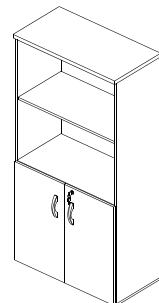

CÓD.	DIMENSÕES
336.010.230	805 X 1600 X 420

ARMÁRIO ALTO SEMI ABERTO
2 PORTAS M30