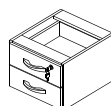

MESA COMPOÑÍVEL COMPLEMENTO M40

CÓD.	DIMENSÕES
331.090.240	1000 X 770 X 1320
331.090.340	1200 X 770 X 1320

MESA REUNIÃO RETA PÉ PAINEL M40

CÓD.	DIMENSÕES
333.010.140	2000 X 770 X 1000

GAVETEIRO SUSPENSO 2 GAVETAS M40