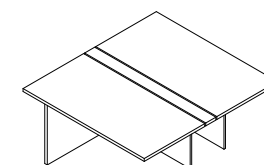

MESA COMPOÑÍVEL COMPLEMENTO M40

CÓD.	DIMENSÕES
331.090.240	1000 X 770 X 1320
331.090.340	1200 X 770 X 1320