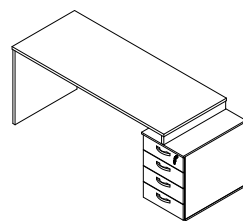

MESA RETA PEDESTAL 4 GAVETAS M40

CÓD.	DIMENSÕES
331.060.340	1720 X 770 X 700
331.070.340	1920 X 770 X 700