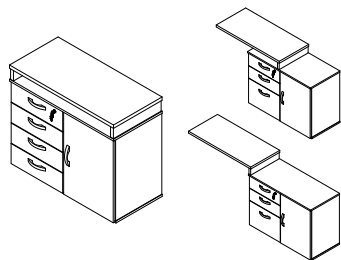

**MESA AUXILIAR PEDESTAL
1 PORTA 4 GAVETAS M40 GOLD**

CÓD.	DIMENSÕES
	900 X 770 X 420
331.087.140	1370 X 770 X 420
	1770 X 770 X 420

CÓD.	DIMENSÕES
331.080.140	1120 X 770 X 420

CÓD.	DIMENSÕES
331.080.240	1120 X 770 X 420