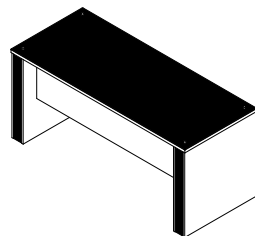

MESA RETA M40 GOLD GLASS

CÓD.	DIMENSÕES
331.064.040	1500 X 770 X 700
331.074.040	1700 X 770 X 700