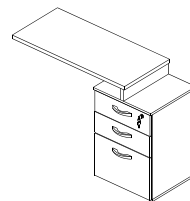

CÓD.	DIMENSÕES
331.080.030	900 X 760 X 420

MESA AUXILIAR PEDESTAL
2 GAVETAS 1 GAVETÃO M30