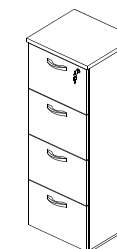

ARQUIVO 4 GAVETÕES M15

CÓD.	DIMENSÕES
335.030.015	467 X 1265 X 420