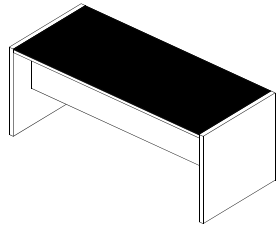

MESAS

MESA RETA UP GLASS

CÓD.	DIMENSÕES
331.070.925	1580 X 760 X 800
331.070.825	1880 X 760 X 800

MESA COM CREDENZA  
2 GAVETAS 1 GAVETÃO UP GLASS

CÓD.	DIMENSÕES
331.071.525	1770 X 760 X 2104
331.070.525	2070 X 760 X 2104