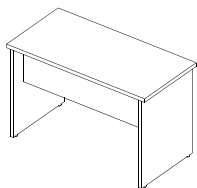

MESA RETA PÉ PAINEL M25

CÓD.	DIMENSÕES
331.010.125	800 X 755 X 600
331.020.125	1000 X 755 X 600
331.030.125	1200 X 755 X 600
331.050.125	1500 X 755 X 600