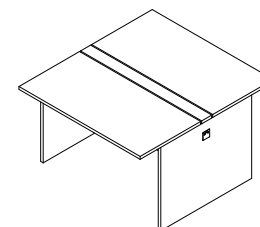

MESA COMPOÑÍVEL CENTRAL M40

CÓD.	DIMENSÕES
331.090.040	1000 X 770 X 1320
331.090.140	1200 X 770 X 1320