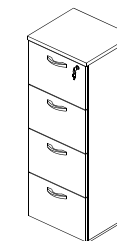

CÓD.	DIMENSÕES
335.020.230	467 X 703 X 420

ARQUIVO 4 GAVETÕES M30