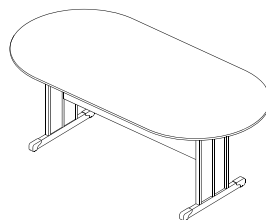

---

MESAS

MESA RETA PÉ METÁLICO M15

CÓD.	DIMENSÕES
331.010.115	800 X 750 X 600
331.020.115	1000 X 750 X 600
331.030.115	1200 X 750 X 600
331.040.115	1400 X 750 X 600

MESA ANGULAR PÉ METÁLICO M15

CÓD.	DIMENSÕES
332.010.015	1200 X 750 X 1200
332.010.115	1200 X 750 X 1400
332.010.215	1400 X 750 X 1400

MESA REUNIÃO OVAL PÉ METÁLICO M15

CÓD.	DIMENSÕES
333.010.015	2000 X 750 X 1000

MESA REUNIÃO REDONDA PÉ METÁLICO M15

CÓD.	DIMENSÕES
333.010.315	1200 X 750

ACESSÓRIO

CONEXÃO 90° M15

CÓD.	DIMENSÕES
334.010.115	600 X 15 X 600

GAVETEIROS

GAVETEIRO SUSPENSO 2 GAVETAS M15

CÓD.	DIMENSÕES
335.010.015	370 X 280 X 400

GAVETEIRO VOLANTE 2 GAVETÕES M15

CÓD.	DIMENSÕES
335.020.015	467 X 688 X 420

GAVETEIRO VOLANTE 2 GAVETAS 1 GAVETÃO M15

CÓD.	DIMENSÕES
335.020.115	467 X 688 X 420