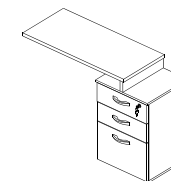

MESA RETA PEDESTAL 4 GAVETAS M40

CÓD.	DIMENSÕES
331.060.340	1720 X 770 X 700
331.070.340	1920 X 770 X 700

MESA AUXILIAR M40

CÓD.	DIMENSÕES
331.080.040	900 X 770 X 420
331.080.340	900 X 770 X 500

MESA AUXILIAR PEDESTAL 2 GAVETAS 1 GAVETÃO M40