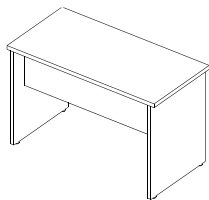

Escritório de  
Advocacia

MESA RETA PÉ PAINEL M40

CÓD.	DIMENSÕES
331.020.040	1200 X 770 X 600
331.060.040	1500 X 770 X 700
331.070.040	1700 X 770 X 700

MESA RETA PEDESTAL 2 GAVETAS 1 GAVETÃO M40

CÓD.	DIMENSÕES
331.060.240	1720 X 770 X 700
331.070.240	1920 X 770 X 700