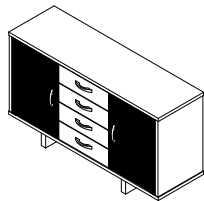

ARMÁRIOS

ARMÁRIO CREDENZA
4 GAVETAS UP GLASS