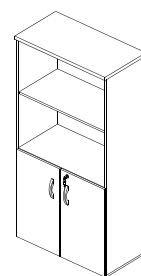

GAVETEIROS

GAVETEIRO SUSPENSO 2 GAVETAS M15

CÓD.	DIMENSÕES
335.010.015	370 X 280 X 400

GAVETEIRO VOLANTE 2 GAVETÕES M15

CÓD.	DIMENSÕES
335.020.015	467 X 688 X 420

GAVETEIRO VOLANTE 2 GAVETAS 1 GAVETÃO M15

CÓD.	DIMENSÕES
335.020.115	467 X 688 X 420

GAVETEIRO VOLANTE 4 GAVETAS M15

CÓD.	DIMENSÕES
335.020.215	467 X 688 X 420

ARQUIVO 4 GAVETÕES M15

CÓD.	DIMENSÕES
335.030.015	467 X 1265 X 420

ARMÁRIOS

ARMÁRIO BAIXO 2 PORTAS M15

CÓD.	DIMENSÕES
336.010.015	805 X 725 X 420

ARMÁRIO ALTO 2 PORTAS M15

CÓD.	DIMENSÕES
336.010.215	805 X 1585 X 420

ARMÁRIO ALTO SEMI ABERTO 2 PORTAS M15

CÓD.	DIMENSÕES
336.010.115	805 X 1585 X 420

CALL CENTER

MÓDULO CALL CENTER FECHADO M15

CÓD.	DIMENSÕES
337.020.615	830 X 1160 X 600
337.021.615	1030 X 1160 X 600

ARMÁRIO ALTO  
1 PORTA DIREITA M25

CÓD.	DIMENSÕES
336.010.425	412 X 1595 X 420

ARMÁRIO TORRE SEM PORTA M25

CÓD.	DIMENSÕES
336.010.625	412 X 1595 X 420

ARMÁRIO BAIXO  
2 PORTAS M25

CÓD.	DIMENSÕES
336.010.025	805 X 735 X 420 (costas 3mm)
336.020.025	805 X 735 X 420 (costas 15mm)