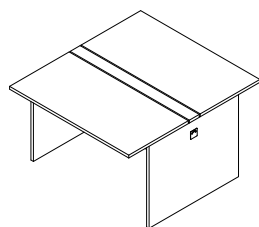

MESA COMPONÍVEL CENTRAL M25

CÓD.	DIMENSÕES
331.090.025	1000 X 755 X 1320
331.090.125	1200 X 755 X 1320
331.090.425	1500 X 755 X 1320