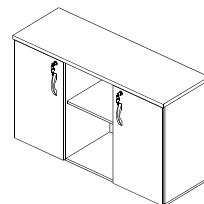

ARMÁRIO BAIXO CREDENZA M40

CÓD.	DIMENSÕES
336.010.340	1196 X 750 X 420