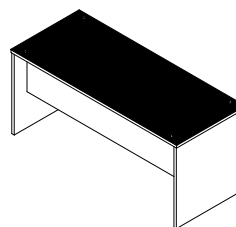

MESA RETA PÉ PAINEL M40 GLASS

CÓD.	DIMENSÕES
331.062.040	1500 X 770 X 700
331.072.040	1700 X 770 X 700