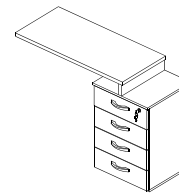

**MESA AUXILIAR PEDESTAL
4 GAVETAS M40 GOLD**

CÓD.	DIMENSÕES
331.080.240	1120 X 770 X 420