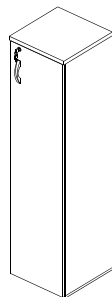

CÓD.	DIMENSÕES
335.010.040	370 X 280 X 400

GAVETEIRO VOLANTE 2 GAVETAS 1 GAVETÃO M40

CÓD.	DIMENSÕES
335.020.140	467 X 715 X 420

GAVETEIRO VOLANTE 4 GAVETAS M40

CÓD.	DIMENSÕES
335.020.240	467 X 715 X 420

ARQUIVO 4 GAVETÕES M40

CÓD.	DIMENSÕES
335.030.040	467 X 1290 X 420

**ARMÁRIO ALTO  
1 PORTA ESQUERDA M40**

CÓD.	DIMENSÕES
336.010.540	412 X 1610 X 420

**ARMÁRIO ALTO  
1 PORTA DIREITA M40**

CÓD.	DIMENSÕES
336.010.440	412 X 1610 X 420