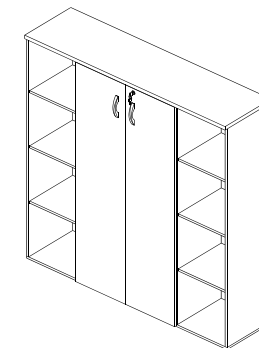

**ARMÁRIO ALTO SEMI ABERTO 2 PORTAS M40**

CÓD.	DIMENSÕES
336.010.140	805 X 1610 X 420

**ARMÁRIO BAIXO CREDENZA M40**

CÓD.	DIMENSÕES
336.010.340	1196 X 750 X 420

**ARMÁRIO BAIXO DE TOPO M40**

CÓD.	DIMENSÕES
336.011.140	1320 X 770 X 420

**ARMÁRIO BAIXO GOLD M40**

CÓD.	DIMENSÕES
336.010.840	1590 X 750 X 420

**ARMÁRIO ALTO GOLD M40**

CÓD.	DIMENSÕES
336.010.740	1590 X 1610 X 420

**ARMÁRIO ALTO PLAZA M40**

CÓD.	DIMENSÕES
336.010.940	1196 X 1610 X 420