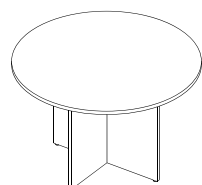

CÓD.	DIMENSÕES
332.010.325	1200 X 760 X 1200
332.010.425	1200 X 760 X 1400
332.010.925	1400 X 760 X 1400

MESA REUNIÃO RETA PÉ PAINEL M25

CÓD.	DIMENSÕES
333.010.225	2000 X 755 X 1000

MESA REUNIÃO RETA PÉ METÁLICO M25

CÓD.	DIMENSÕES
333.010.125	2000 X 760 X 1000

MESA REUNIÃO SEMI OVAL PÉ PAINEL M25

CÓD.	DIMENSÕES
333.010.425	2200 X 755 X 1100

MESA REUNIÃO REDONDA PÉ PAINEL M25

CÓD.	DIMENSÕES
333.011.325	1200 X 755

MESA AUXILIAR M25