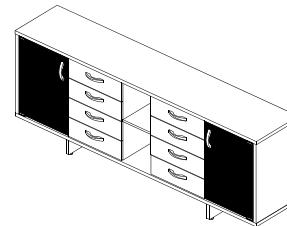

CÓD.	DIMENSÕES
336.020.625	2100 X 808 X 420

ARMÁRIO CREDENZA DUPLO
4 GAVETAS UP GLASS