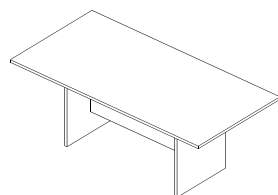

MESA REUNIÃO RETA PÉ PAINEL M40

CÓD.	DIMENSÕES
333.010.140	2000 X 770 X 1000

GAVETEIRO SUSPENSO 2 GAVETAS M40

CÓD.	DIMENSÕES
335.010.040	370 X 280 X 400

GAVETEIRO VOLANTE 2 GAVETAS 1 GAVETÃO M40

CÓD.	DIMENSÕES
335.020.140	467 X 715 X 420

GAVETEIRO VOLANTE 4 GAVETAS M40

CÓD.	DIMENSÕES
335.020.240	467 X 715 X 420