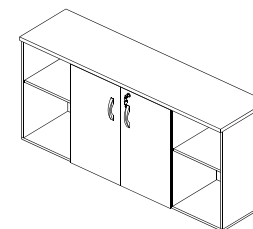

ARMÁRIO BAIXO GOLD M40

CÓD.	DIMENSÕES
336.010.840	1590 X 750 X 420