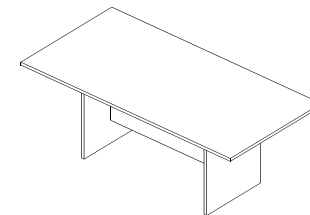

CÓD.	DIMENSÕES
331.080.230	1120 X 760 X 420

MESA REUNIÃO RETA
PÉ PAINEL M30