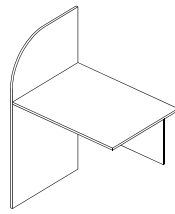

MÓDULO COMPLEMENTO CALL CENTER ABERTO M15

CÓD.	DIMENSÕES
337.010.715	815 X 1160 X 600
337.011.715	1015 X 1160 X 600

CORES