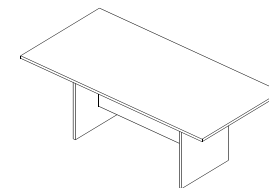

MESA REUNIÃO RETA PÉ PAINEL M25

CÓD.	DIMENSÕES
333.010.225	2000 X 755 X 1000