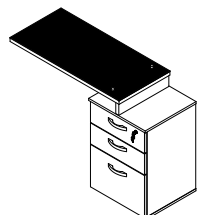

**MESA AUXILIAR PEDESTAL
2 GAVETAS 1 GAVETÃO M40 GLASS**

CÓD.	DIMENSÕES
331.082.140	1120 X 770 X 420