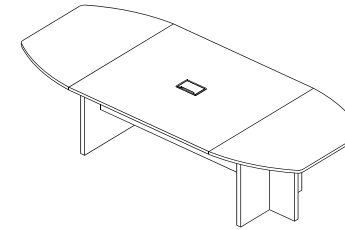

CÓD.	DIMENSÕES
331.071.425	1770 X 760 X 2104
331.070.425	2070 X 760 X 2104

MESA REUNIÃO SEMI OVAL UP GLASS