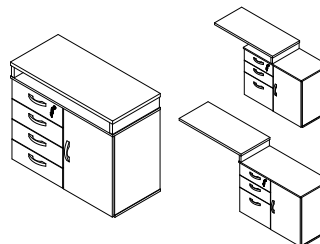

MESA AUXILIAR PEDESTAL 1 PORTA 4 GAVETAS M40

CÓD.	DIMENSÕES
331.087.140	900 X 770 X 420
331.087.140	1370 X 770 X 420
331.087.140	1770 X 770 X 420