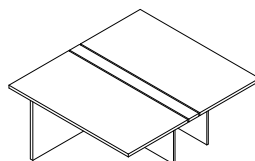

MESA AUXILIAR PEDESTAL 1 PORTA 2 GAVETAS 1 GAVETÃO M25

CÓD.	DIMENSÕES
331.086.125	900 X 755 X 420 1370 X 755 X 420 1770 X 755 X 420

MESA AUXILIAR PEDESTAL 1 PORTA 4 GAVETAS M25

CÓD.	DIMENSÕES
331.087.125	900 X 755 X 420 1370 X 755 X 420 1770 X 755 X 420

MESA COMPONÍVEL CENTRAL M25

CÓD.	DIMENSÕES
331.090.025	1000 X 755 X 1320
331.090.125	1200 X 755 X 1320
331.090.425	1500 X 755 X 1320

MESA COMPONÍVEL COMPLEMENTO M25

CÓD.	DIMENSÕES
331.090.225	1000 X 755 X 1320
331.090.325	1200 X 755 X 1320
331.090.525	1500 X 755 X 1320