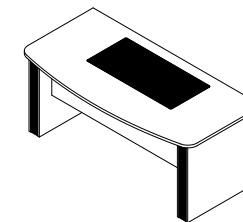

MESA CURVE M40 GOLD

CÓD.	DIMENSÕES
331.008.040	1800 X 770 X 800