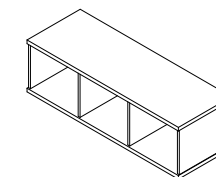

CONEXÃO 90° PARA MESA M25

CÓD.	DIMENSÕES
334.010.025	600 X 25 X 600

CONEXÃO 90° PARA BALCÃO ATENDIMENTO M25

CÓD.	DIMENSÕES
334.010.325	600 X 25 X 600

NICHO DE PAREDE M25

CÓD.	DIMENSÕES
337.013.025	1196 X 355 X 420

BALCÃO  
ATENDIMENTO M25

CÓD.	DIMENSÕES
337.010.525	800 X 1140 X 600
337.010.425	1200 X 1140 X 600
337.011.525	1500 X 1140 X 600

BALCÃO ATENDIMENTO  
DE CANTO M25

CÓD.	DIMENSÕES
337.011.025	1400 X 1140 X 1400