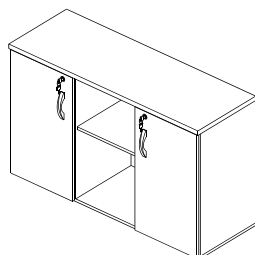

ARMÁRIO BAIXO
DE TOPO M25

CÓD.	DIMENSÕES
336.011.125	1320 X 755 X 420