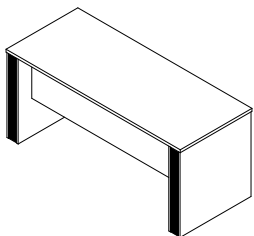

**MESA AUXILIAR PEDESTAL  
4 GAVETAS M40 GOLD**

CÓD.	DIMENSÕES
331.080.240	1120 X 770 X 420

**MESA CURVE M40 GOLD**

CÓD.	DIMENSÕES
331.008.040	1800 X 770 X 800

**MESA RETA M40 GOLD**

CÓD.	DIMENSÕES
331.063.040	1500 X 770 X 700
331.073.040	1700 X 770 X 700