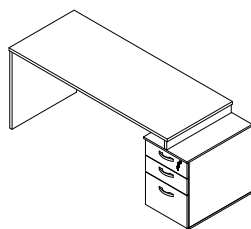

Escritório de  
Advocacia

MESA RETA PÉ PAINEL M40

CÓD.	DIMENSÕES
331.020.040	1200 X 770 X 600
331.060.040	1500 X 770 X 700
331.070.040	1700 X 770 X 700

MESA RETA PEDESTAL 2 GAVETAS 1 GAVETÃO M40

CÓD.	DIMENSÕES
331.060.240	1720 X 770 X 700
331.070.240	1920 X 770 X 700