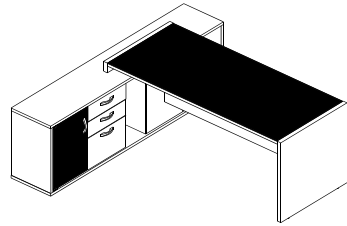

MESAS

MESA RETA UP GLASS

CÓD.	DIMENSÕES
331.070.925	1580 X 760 X 800
331.070.825	1880 X 760 X 800

MESA COM CREDENZA  
2 GAVETAS 1 GAVETÃO UP GLASS

CÓD.	DIMENSÕES
331.071.525	1770 X 760 X 2104
331.070.525	2070 X 760 X 2104