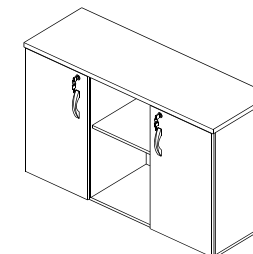

ARMÁRIO BAIXO CREDENZA M25

CÓD.	DIMENSÕES
336.010.325	1196 X 735 X 420 (costas 3mm)
336.020.325	1196 X 735 X 420 (costas 15mm)