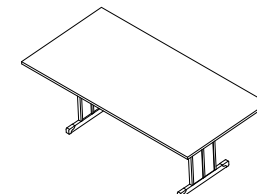

MESA REUNIÃO RETA PÉ METÁLICO M25

CÓD.	DIMENSÕES
333.010.125	2000 X 760 X 1000