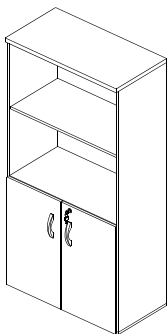

CÓD.	DIMENSÕES
335.030.040	467 X 1290 X 420

**ARMÁRIO ALTO  
1 PORTA ESQUERDA M40**

CÓD.	DIMENSÕES
336.010.540	412 X 1610 X 420

**ARMÁRIO ALTO  
1 PORTA DIREITA M40**

CÓD.	DIMENSÕES
336.010.440	412 X 1610 X 420

**ARMÁRIO TORRE SEM PORTA M40**

CÓD.	DIMENSÕES
336.010.640	412 X 1610 X 420

**ARMÁRIO BAIXO 2 PORTAS M40**

CÓD.	DIMENSÕES
336.010.040	805 X 750 X 420

**ARMÁRIO ALTO 2 PORTAS M40**

CÓD.	DIMENSÕES
336.010.240	805 X 1610 X 420

**ARMÁRIO ALTO SEMI ABERTO 2 PORTAS M40**

CÓD.	DIMENSÕES
336.010.140	805 X 1610 X 420

**ARMÁRIO BAIXO CREDENZA M40**

CÓD.	DIMENSÕES
336.010.340	1196 X 750 X 420

**ARMÁRIO BAIXO DE TOPO M40**

CÓD.	DIMENSÕES
336.011.140	1320 X 770 X 420