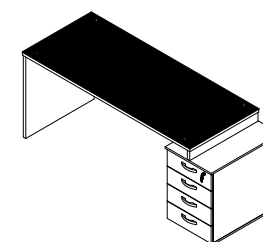

**MESA RETA PEDESTAL
4 GAVETAS M40 GLASS**

CÓD.	DIMENSÕES
331.062.340	1720 X 770 X 700
331.072.340	1920 X 770 X 700