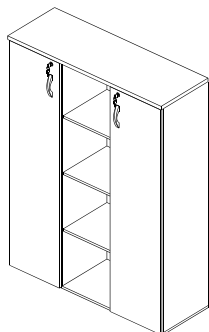

CÓD.	DIMENSÕES
335.030.040	467 X 1290 X 420

**ARMÁRIO ALTO  
1 PORTA ESQUERDA M40**

CÓD.	DIMENSÕES
336.010.540	412 X 1610 X 420

**ARMÁRIO ALTO  
1 PORTA DIREITA M40**

CÓD.	DIMENSÕES
336.010.440	412 X 1610 X 420

**ARMÁRIO ALTO SEMI ABERTO 2 PORTAS M40**

CÓD.	DIMENSÕES
336.010.140	805 X 1610 X 420

**ARMÁRIO BAIXO CREDENZA M40**

CÓD.	DIMENSÕES
336.010.340	1196 X 750 X 420

**ARMÁRIO BAIXO DE TOPO M40**

CÓD.	DIMENSÕES
336.011.140	1320 X 770 X 420

**ARMÁRIO BAIXO GOLD M40**

CÓD.	DIMENSÕES
336.010.840	1590 X 750 X 420

**ARMÁRIO ALTO GOLD M40**

CÓD.	DIMENSÕES
336.010.740	1590 X 1610 X 420

**ARMÁRIO ALTO PLAZA M40**

CÓD.	DIMENSÕES
336.010.940	1196 X 1610 X 420