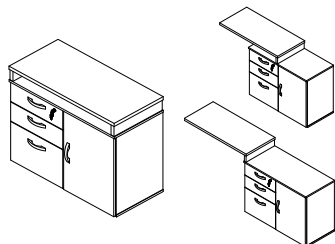

MESA AUXILIAR PEDESTAL 1 PORTA 2 GAVETAS 1 GAVETÃO M40

CÓD.	DIMENSÕES
331.086.140	900 X 770 X 420
331.086.140	1370 X 770 X 420
331.086.140	1770 X 770 X 420