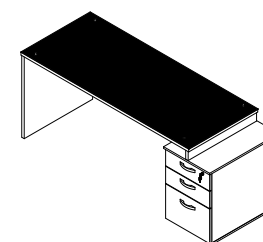

**MESA RETA PEDESTAL
2 GAVETAS 1 GAVETÃO M40 GLASS**

CÓD.	DIMENSÕES
331.062.240	1720 X 770 X 700
331.072.240	1920 X 770 X 700