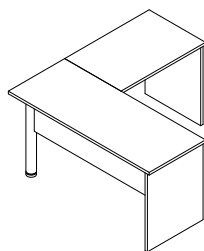

---

MESAS

MESA RETA PÉ PAINEL M30

CÓD.	DIMENSÕES
331.010.130	800 X 760 X 600
331.020.130	1000 X 760 X 600
331.030.130	1200 X 760 X 600
331.050.130	1500 X 760 X 600

MESA ANGULAR PÉ PAINEL M30

CÓD.	DIMENSÕES
332.020.430	1500 X 760 X 1500
332.020.330	1500 X 760 X 1700