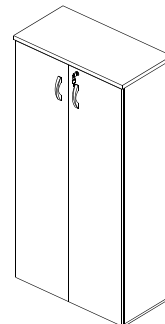

ARMÁRIO ALTO  
1 PORTA DIREITA M25

CÓD.	DIMENSÕES
336.010.425	412 X 1595 X 420

ARMÁRIO TORRE SEM PORTA M25

CÓD.	DIMENSÕES
336.010.625	412 X 1595 X 420

ARMÁRIO BAIXO  
2 PORTAS M25

CÓD.	DIMENSÕES
336.010.025	805 X 735 X 420 (costas 3mm)
336.020.025	805 X 735 X 420 (costas 15mm)

ARMÁRIO BAIXO CREDENZA M25

CÓD.	DIMENSÕES
336.010.325	1196 X 735 X 420 (costas 3mm)
336.020.325	1196 X 735 X 420 (costas 15mm)

ARMÁRIO BAIXO  
DE TOPO M25

CÓD.	DIMENSÕES
336.011.125	1320 X 755 X 420

ARMÁRIO ALTO SEMI ABERTO 2 PORTAS M25

CÓD.	DIMENSÕES
336.010.125	805 X 1595 X 420 (costas 3mm)
336.020.125	805 X 1595 X 420 (costas 15mm)

ARMÁRIO ALTO 2 PORTAS M25

CÓD.	DIMENSÕES
336.010.225	805 X 1595 X 420 (costas 3mm)
336.020.225	805 X 1595 X 420 (costas 15mm)

CÓD.	DIMENSÕES
335.030.040	467 X 1290 X 420

**ARMÁRIO ALTO  
1 PORTA ESQUERDA M40**

CÓD.	DIMENSÕES
336.010.540	412 X 1610 X 420

**ARMÁRIO ALTO  
1 PORTA DIREITA M40**

CÓD.	DIMENSÕES
336.010.440	412 X 1610 X 420