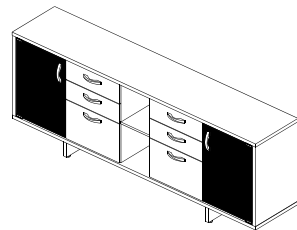

ARMÁRIO CREDENZA  
2 GAVETAS 1 GAVETÃO UP GLASS

CÓD.	DIMENSÕES
336.020.425	1378 X 808 X 420

ARMÁRIOS

ARMÁRIO CREDENZA  
4 GAVETAS UP GLASS

CÓD.	DIMENSÕES
336.020.525	1378 X 808 X 420

ARMÁRIO CREDENZA DUPLO  
2 GAVETAS 1 GAVETÃO UP GLASS