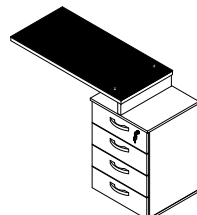

**MESA AUXILIAR PEDESTAL
4 GAVETAS M40 GLASS**

CÓD.	DIMENSÕES
331.082.240	1120 X 770 X 420