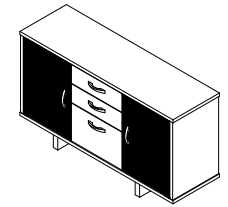

CÓD.	DIMENSÕES
333.010.725	2400 X 760 X 1200
333.010.625	2800 X 760 X 1200
333.010.525	3200 X 760 X 1200

ARMÁRIO CREDENZA
2 GAVETAS 1 GAVETÃO UP GLASS