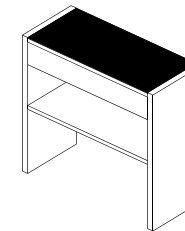

CÓD.	DIMENSÕES
336.020.625	2100 X 808 X 420

ARMÁRIO CREDENZA DUPLO  
4 GAVETAS UP GLASS

CÓD.	DIMENSÕES
336.020.725	2100 X 808 X 420

APARADOR

APARADOR COM GAVETA UP GLASS

CÓD.	DIMENSÕES
337.010.925	1080 X 900 X 420