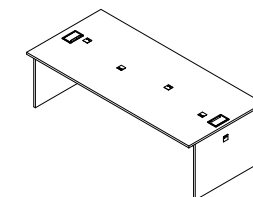

PLATAFORMA DE TRABALHO M25

CÓD.	DIMENSÕES
331.090.625	2400 X 755 X 1100