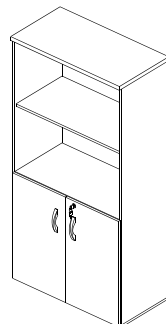

ARMÁRIO ALTO  
1 PORTA DIREITA M25

CÓD.	DIMENSÕES
336.010.425	412 X 1595 X 420

ARMÁRIO TORRE SEM PORTA M25

CÓD.	DIMENSÕES
336.010.625	412 X 1595 X 420

ARMÁRIO BAIXO  
2 PORTAS M25

CÓD.	DIMENSÕES
336.010.025	805 X 735 X 420 (costas 3mm)
336.020.025	805 X 735 X 420 (costas 15mm)

ARMÁRIO BAIXO CREDENZA M25

CÓD.	DIMENSÕES
336.010.325	1196 X 735 X 420 (costas 3mm)
336.020.325	1196 X 735 X 420 (costas 15mm)

ARMÁRIO BAIXO  
DE TOPO M25

CÓD.	DIMENSÕES
336.011.125	1320 X 755 X 420

ARMÁRIO ALTO SEMI ABERTO 2 PORTAS M25

CÓD.	DIMENSÕES
336.010.125	805 X 1595 X 420 (costas 3mm)
336.020.125	805 X 1595 X 420 (costas 15mm)

ARMÁRIO ALTO 2 PORTAS M25

CÓD.	DIMENSÕES
336.010.225	805 X 1595 X 420 (costas 3mm)
336.020.225	805 X 1595 X 420 (costas 15mm)