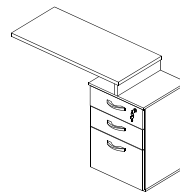

**MESA AUXILIAR PEDESTAL
2 GAVETAS 1 GAVETÃO M40 GOLD**

CÓD.	DIMENSÕES
331.080.140	1120 X 770 X 420