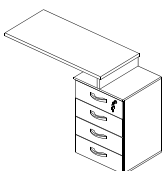

MESA AUXILIAR PEDESTAL 4 GAVETAS M40

CÓD.	DIMENSÕES
331.080.240	1120 X 770 X 420