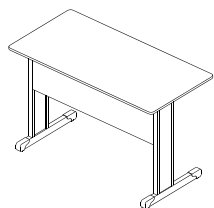

---

MESAS

MESA RETA PÉ METÁLICO M15

CÓD.	DIMENSÕES
331.010.115	800 X 750 X 600
331.020.115	1000 X 750 X 600
331.030.115	1200 X 750 X 600
331.040.115	1400 X 750 X 600

MESA ANGULAR PÉ METÁLICO M15

CÓD.	DIMENSÕES
332.010.015	1200 X 750 X 1200
332.010.115	1200 X 750 X 1400
332.010.215	1400 X 750 X 1400