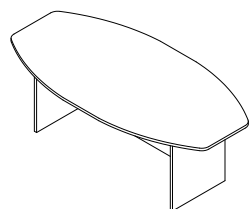

MESA ANGULAR PÉ PAINEL M25

CÓD.	DIMENSÕES
332.010.025	1200 X 755 X 1200
332.010.125	1200 X 755 X 1400 D
332.020.125	1400 X 755 X 1200 E
332.010.225	1400 X 755 X 1400
332.010.625	1600 X 755 X 1600

MESA ANGULAR PÉ METÁLICO M25

CÓD.	DIMENSÕES
332.010.325	1200 X 760 X 1200
332.010.425	1200 X 760 X 1400
332.010.925	1400 X 760 X 1400

MESA REUNIÃO RETA PÉ PAINEL M25

CÓD.	DIMENSÕES
333.010.225	2000 X 755 X 1000

MESA REUNIÃO RETA PÉ METÁLICO M25

CÓD.	DIMENSÕES
333.010.125	2000 X 760 X 1000

MESA REUNIÃO SEMI OVAL PÉ PAINEL M25

CÓD.	DIMENSÕES
333.010.425	2200 X 755 X 1100

MESA REUNIÃO REDONDA PÉ PAINEL M25

CÓD.	DIMENSÕES
333.011.325	1200 X 755

MESA AUXILIAR M25